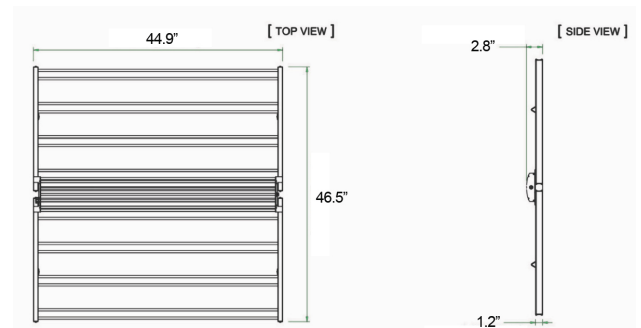

### DIMENSIONS

Ordering P/N	L	W	H
GLED-FWH-A-VS-FS1	44.9"	46.5"	2.8"